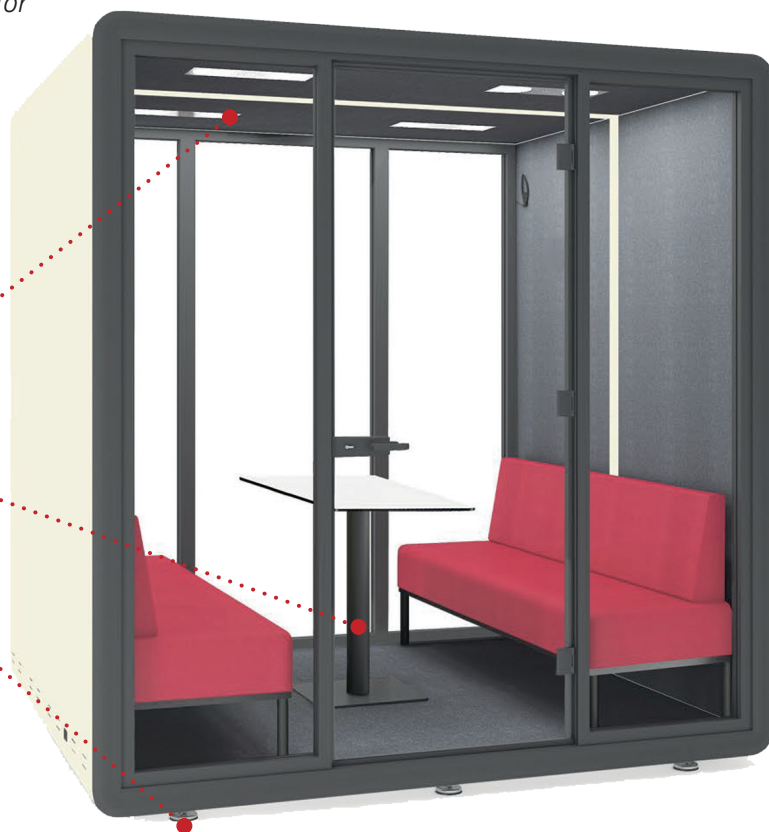

SILENTO | POD

STATION

Ökat fokus på kontoret med Silento Pod™

LANAB GROUP:

www.lanabgroup.se

SILENTO | POD

STATION

Silento Pod™ Station är avsedd för möten med upp till fyra personer. Trots att rummet är relativt stort går det smidigt att flytta genom att skruva upp stödbenen och rulla det på plats.

För vår Station-modell finns möjlighet att anpassa den exteriöra färgen efter inredningen på ditt kontor. Du kan också välja mellan åtta olika tyger på sittmöblerna för att få din pod ännu mer personlig.

Med akustikskum och ljudisolerande gummi i väggarna kan du ha möten helt ostört och utan att störa andra.

VÄLUTRUSTAD FÖR FULLT FOKUS

I poddarna finns bra ventilation, uttag för el och nätverk och självklart dimbar belysning.

MÖBLER INGÅR

Station levereras helt möblerad. Designa din pod efter egna behov med olika exteriöra färger och tygval.

LÄTT ATT FLYTTA

Silento Pod™ Station är försedd med kraftiga hjul och därmed enkel att flytta. Skruva upp stödbenen och rulla den på plats. *Vem vet var den ska stå imorgon?*