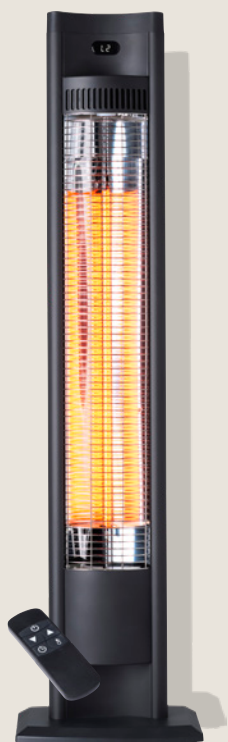

FLEX

Tekniskt blad · Sverige · 2022

Wishco FLEX® 2000

Frihet och flexibilitet. Ta med dig värmen överallt med FLEX. Den snygga, nordiska designen passar in överallt och den kan stå stort sett var som helst – på balkongen, terrassen, altanen, vid sjöboden, i koloniträdgården, överallt.

Effekt	Reglerbar i 2 steg – 1000/2000 watt
Täcknings yta	Upp till 12 m ²
Installation	Plant underlag
Mått	103 x 17 x 6,5 cm (H x B x D), fot 2,4 x 26,8, x 20,5 cm
Vikt	4,2 kg
Teknologi	CarboTek®-teknologi
Värmeelement	Wishco GlareFree® värmeelement
Restljus	50–60 Lux/kW/m ²
Anslutning	230 v / 50 hz
Min. säkring	13 amp, gärna 16 amp
Säkerhetsklassning	SK I
Säkerhet	Tipp-skydd: Om värmelampan når en vinkel på +/- 15°, stängs den av automatiskt.
IP klassning	IP55
Material	Produkt: Lackerad aluminium Lackering: Pulverlackerad yta
Kvalitetsgodkännande	ISO 9001 / TÜV GS / CE / ROHS och CB
Fjärrkontroll	Ingår
Garanti	3 år – 2 år + 1 år extra