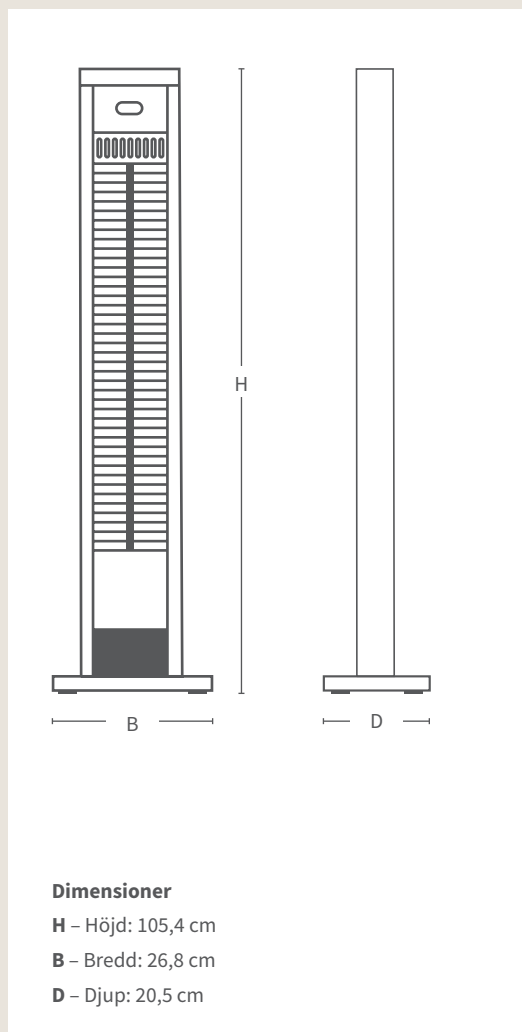

Effekt	Reglerbar i 2 steg – 1000/2000 watt
Täcknings yta	Upp till 12 m ²
Installation	Plant underlag
Mått	103 x 17 x 6,5 cm (H x B x D), fot 2,4 x 26,8, x 20,5 cm
Vikt	4,2 kg
Teknologi	CarboTek®-teknologi
Värmeelement	Wishco GlareFree® värmeelement
Restljus	50–60 Lux/kW/m ²
Anslutning	230 v / 50 hz
Min. säkring	13 amp, gärna 16 amp
Säkerhetsklassning	SK I
Säkerhet	Tipp-skydd: Om värmelampan når en vinkel på +/- 15°, stängs den av automatiskt.
IP klassning	IP55
Material	Produkt: Lackerad aluminium Lackering: Pulverlackerad yta
Kvalitetsgodkännande	ISO 9001 / TÜV GS / CE / ROHS och CB
Fjärrkontroll	Ingår
Garanti	3 år – 2 år + 1 år extra